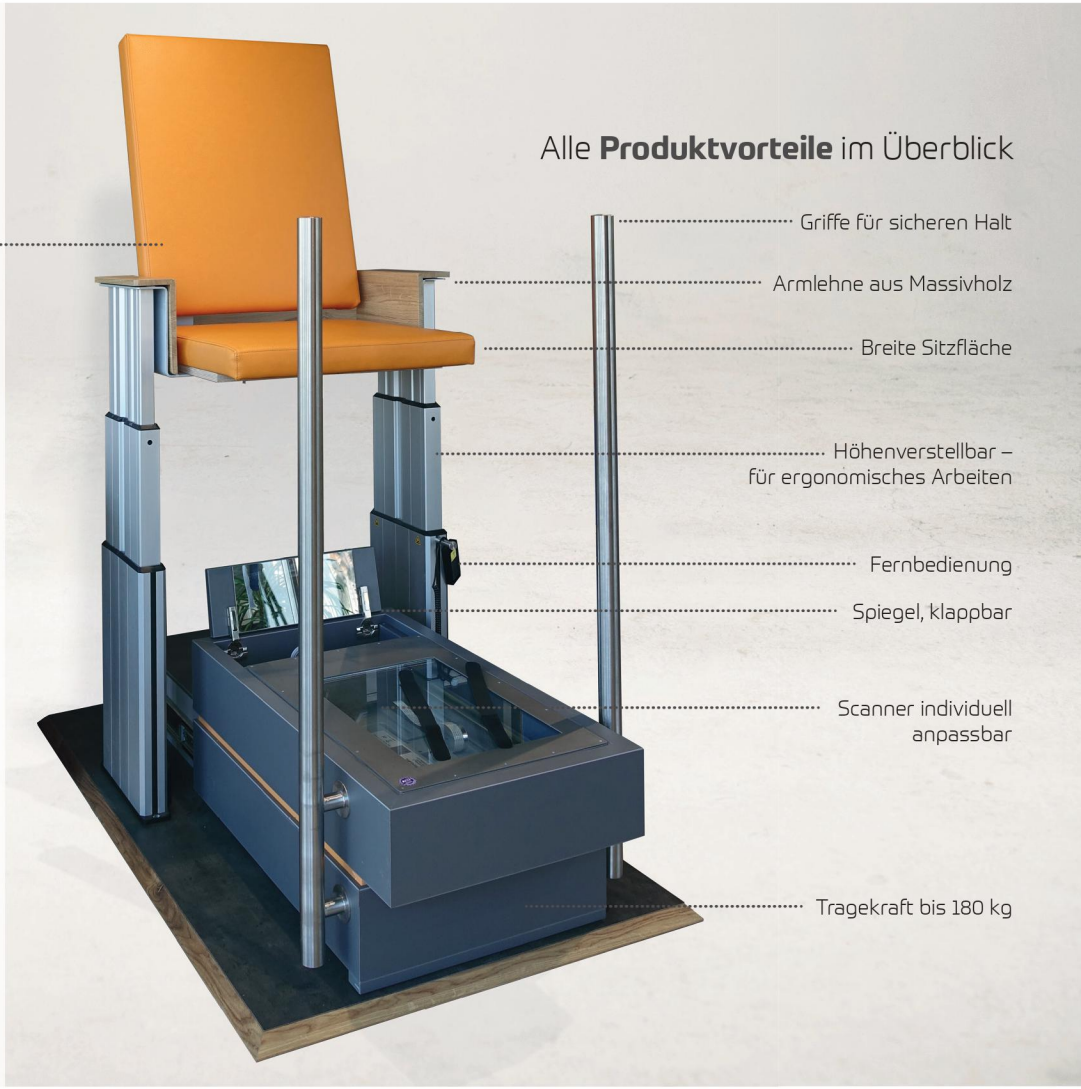

Alle **Produktvorteile** im Überblick